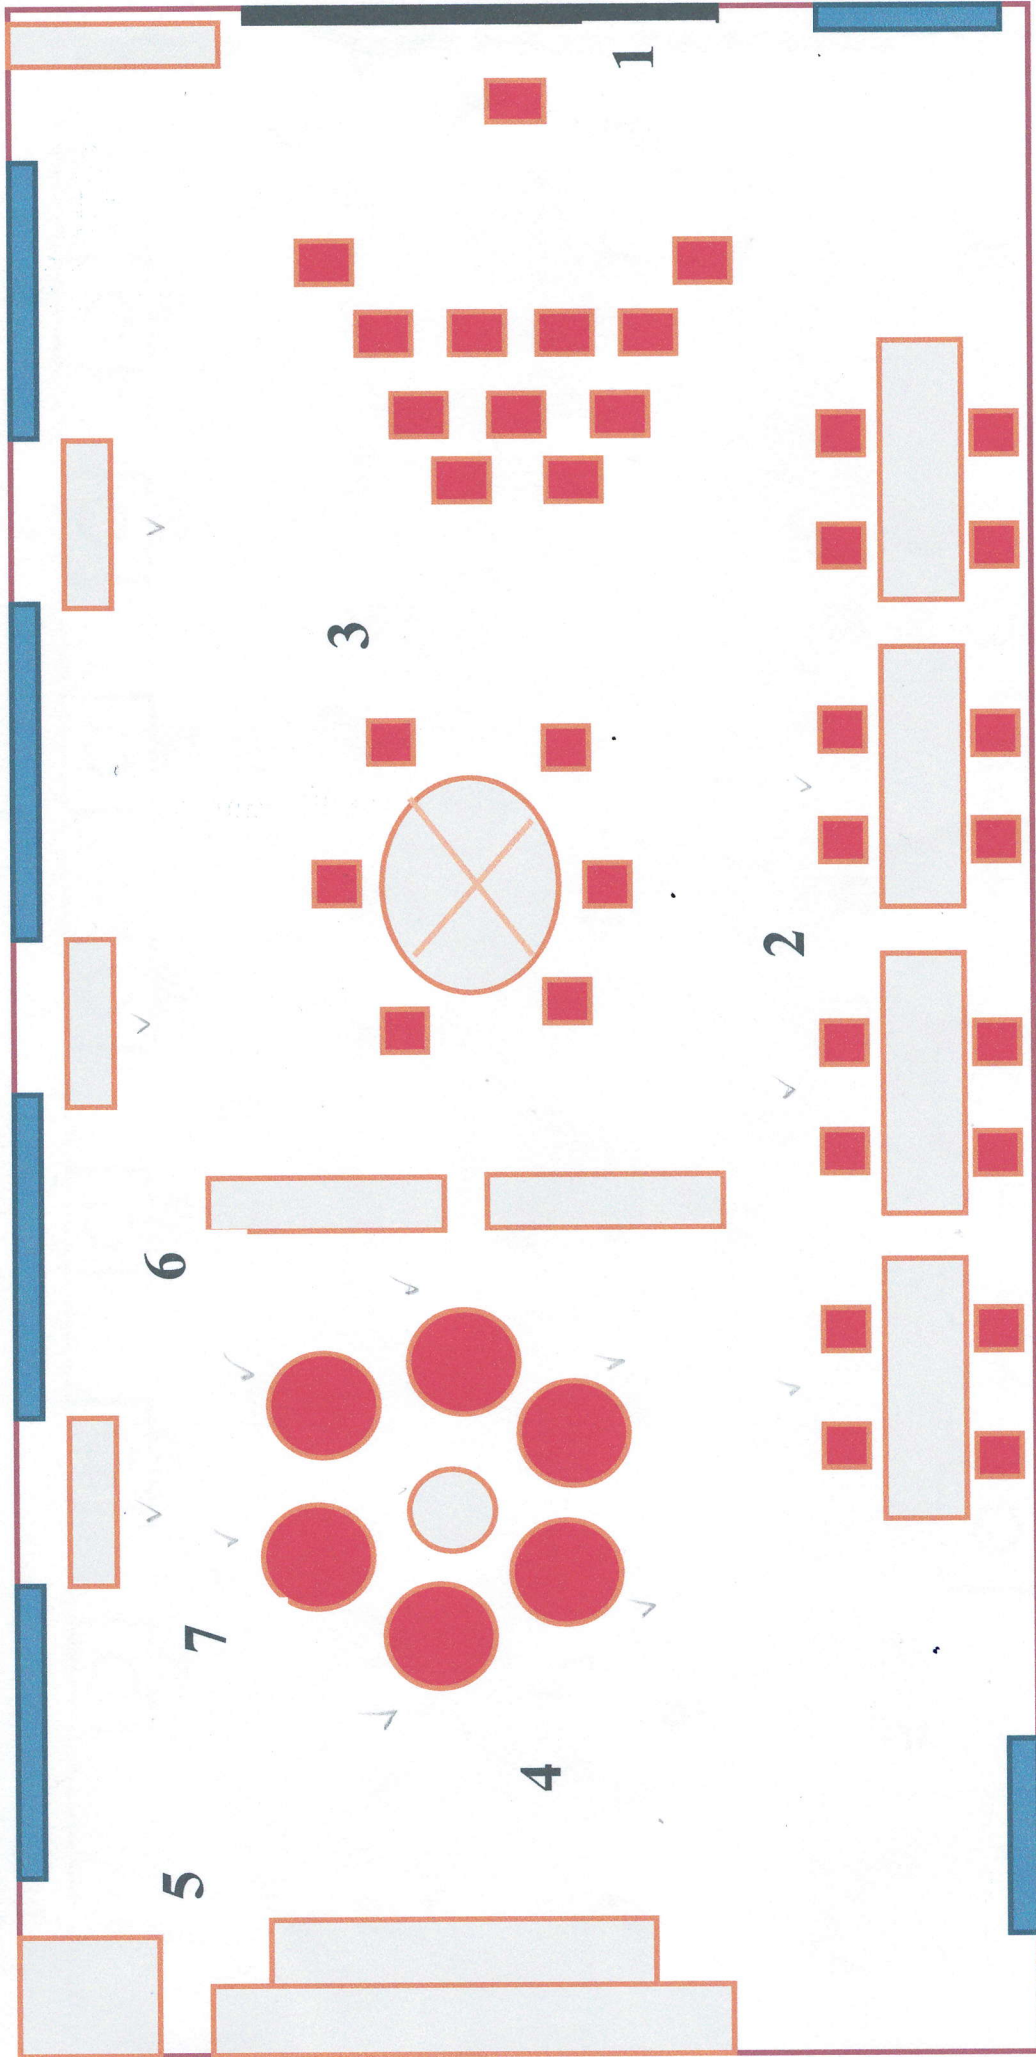

Помещение для проектной деятельности.
Площадь помещения – 63,5 м².

- 1 – Выдвижной хромакей
- 2 – Шахматная зона
- 3 – Коворкинг
- 4 – Медиа-зона
- 5 – Подиум, монтаж и съемка видео
- 6 – Шкафы и стеллажи
- 7 – Зона отдыха